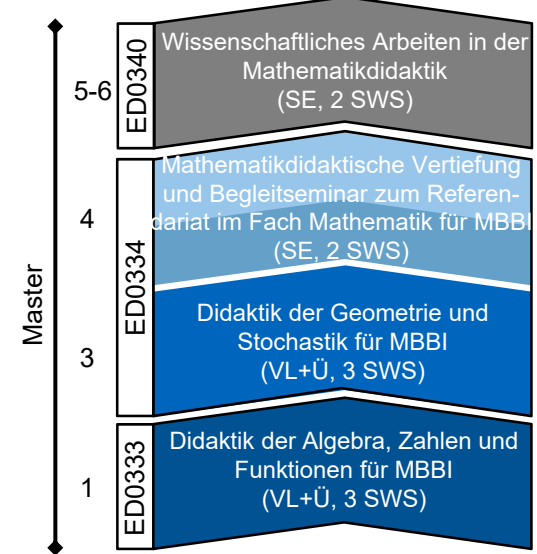

Naturwissenschaftliche Bildung

Berufliche Bildung / WiPäd

Berufliche Bildung integriert

Legende

*VL = Vorlesung, Ü = Übung, SE = Seminar

Anmerkungen

- Farbgebung kennzeichnet inhaltsgleiche Lehrveranstaltungen
- Seminar „Wissenschaftliches Arbeiten in der Mathematikdidaktik“ ist begleitend für Studierende mit Masterarbeiten in der Mathematikdidaktik