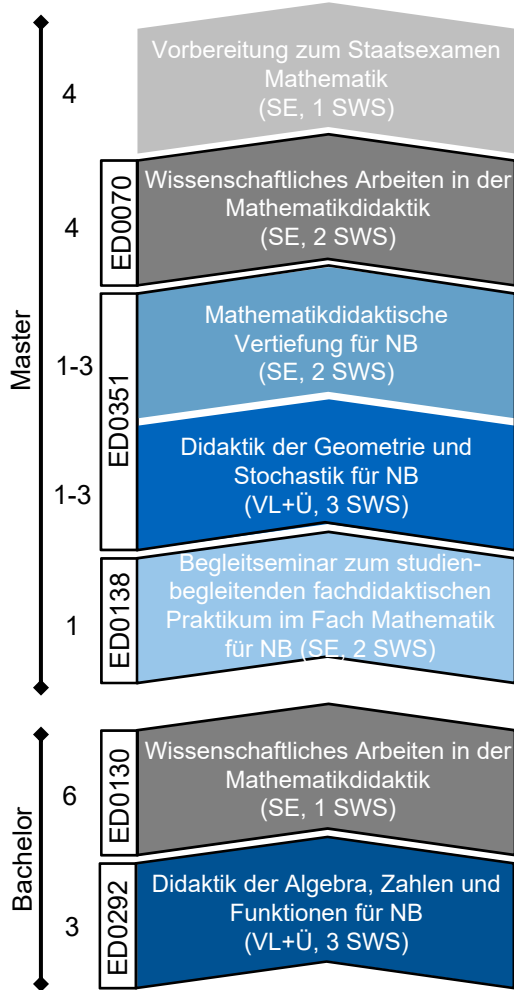

Naturwissenschaftliche Bildung

Berufliche Bildung / WiPäd

Berufliche Bildung integriert

Legende

*VL = Vorlesung, Ü = Übung, SE = Seminar

Anmerkungen

- Farbgebung kennzeichnet inhaltsgleiche Lehrveranstaltungen
- Seminar „Wissenschaftliches Arbeiten in der Mathematikdidaktik“ ist begleitend für Studierende mit Masterarbeiten in der Mathematikdidaktik