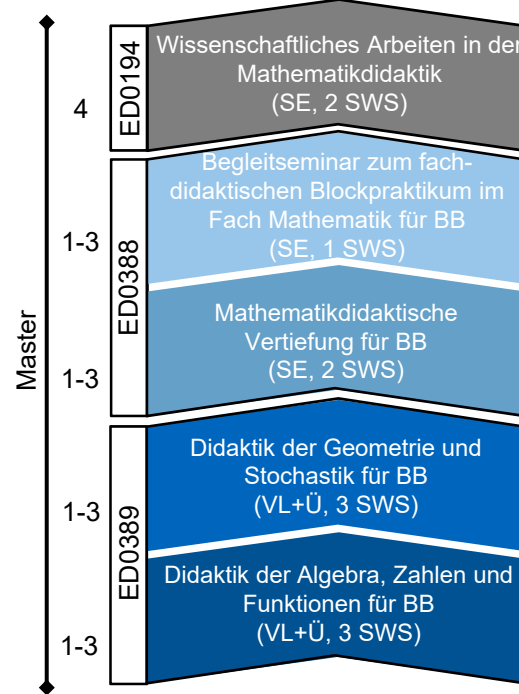

Naturwissenschaftliche Bildung

Berufliche Bildung / WiPäd

Berufliche Bildung integriert

Legende

*VL = Vorlesung, Ü = Übung, SE = Seminar

Anmerkungen

- Farbgebung kennzeichnet inhaltsgleiche Lehrveranstaltungen
- Seminar „Wissenschaftliches Arbeiten in der Mathematikdidaktik“ ist begleitend für Studierende mit Masterarbeiten in der Mathematikdidaktik