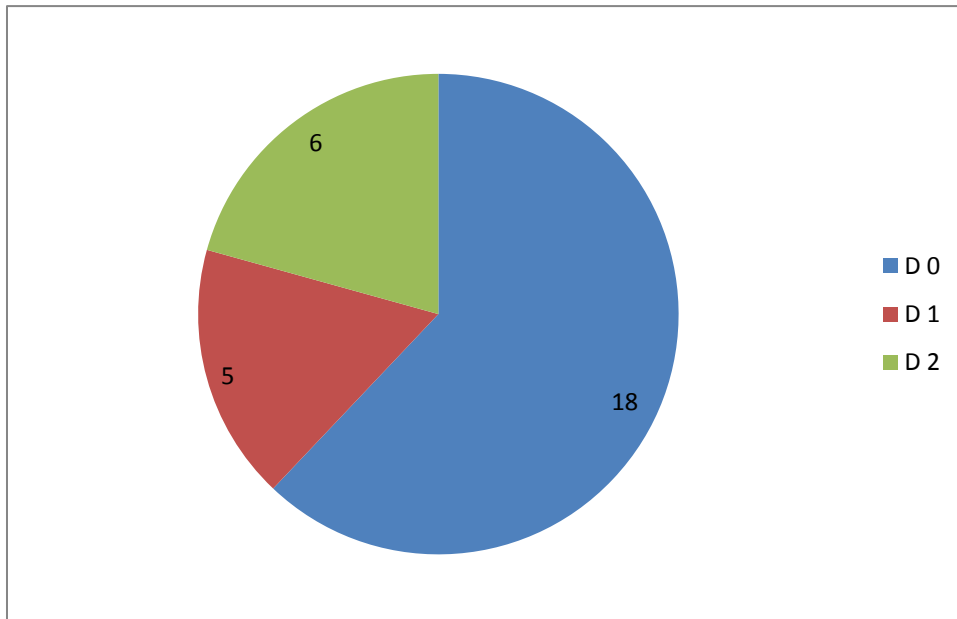

Status unserer Doktoranden

D0: Sie verbringen 3 Jahr am Graduiertenzentrum

D1: Sie haben bereits 1 Jahr absolviert und verbringen noch 2 Jahre am Graduiertenzentrum

D2: Sie haben bereits 2 Jahre absolviert und verbringen noch 1 Jahr am Graduiertenzentrum